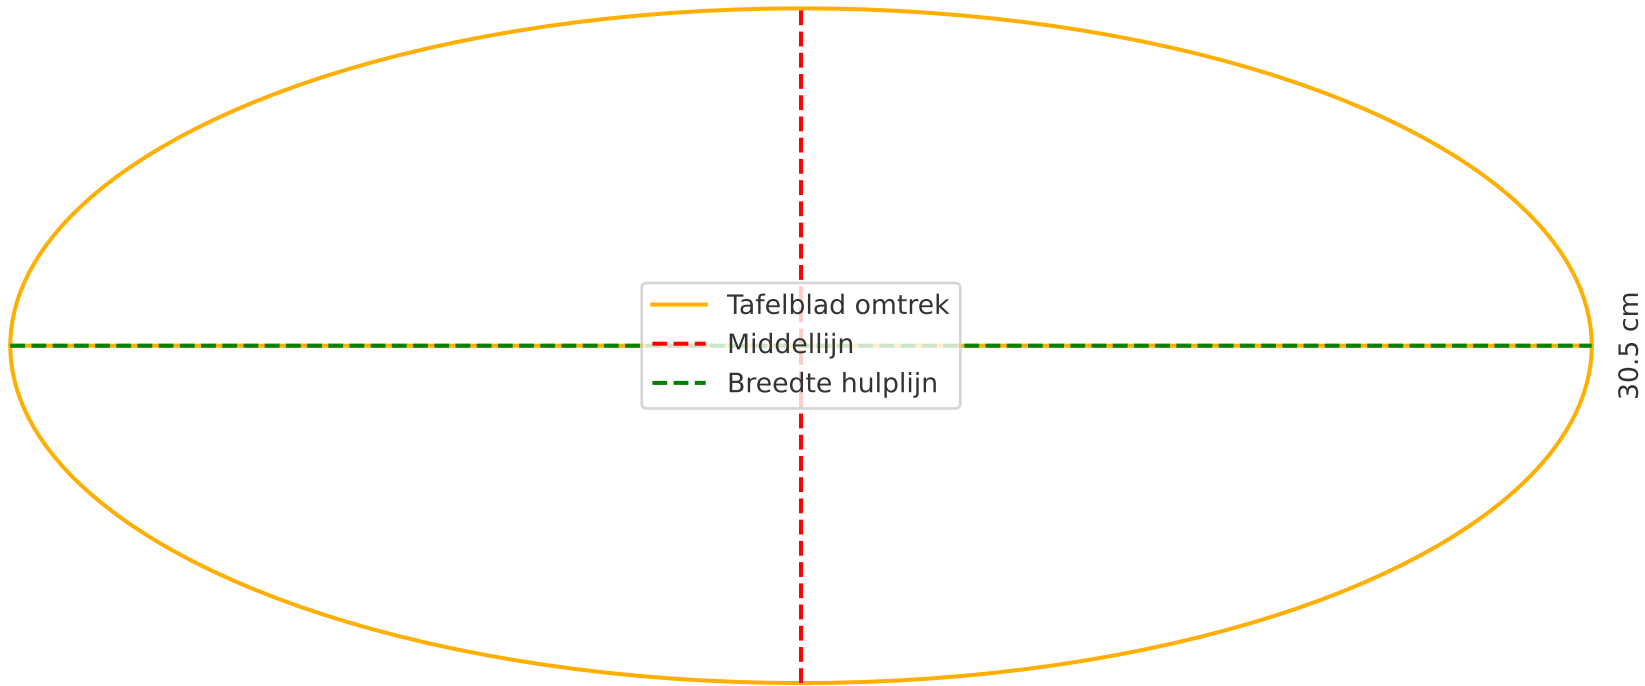

Tafelblad in paddleboardvorm - schaal 1:100

13.0 cm

- Tafelblad omtrek
- Middellijn
- Breedte hulplijn

30.5 cm